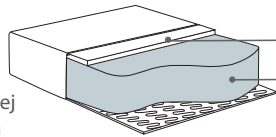

Szerokość • Głębokość • Wysokość w cm

Głębokość siedziska 70 • Wysokość siedziska 43

Moduł 1,5
100x104x80

Moduł 1,5 L/R
122x104x80

Moduł CHL L/R
122x170x80

Puf
105x102x43

* Wymiary mogą się różnić +/- 3%, w zależności od wyboru tapicerki i konfiguracji. Piktogramy nie odzwierciedlają proporcji i kształtu mebla.

Comfort Memory

Poduszka siedziska

Wkład poduszki siedziska składa się z wysokoelastycznej pianki (HR) pokrytej warstwą pianki VE 6024.

3 cm pianki VE 6024

19 cm pianki wysokoelastycznej

Poduszki oparciove: Comfort Memory :