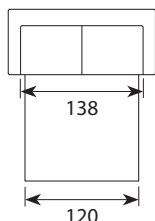

Chicago

Wymiary*

Szerokość • Głębokość • Wysokość w cm

Głębokość siedziska 50 • Wysokość siedziska 49

1
99x92x94

2
157x92x94

2,5/2,5S
180x92x94

3/3S
212x92x94

PUF nr 13 LC lub 14 FIX
81x56x41

powierzchnia spania okazjonalnego:
2,5S - szer. 113/ dł. 179/ głębokość sofy po rozłożeniu funkcji spania 242
3S - szer. 143/ dł. 179/ głębokość sofy po rozłożeniu funkcji spania 242