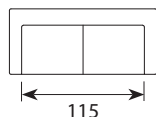

Chicago

Wymiary*

Szerokość • Głębokość • Wysokość w cm

Głębokość siedziska 50 • Wysokość siedziska 49

1
99x92x94

2
157x92x94

2,5/2,5S
180x92x94

3/3S
212x92x94

PUF nr 13 LC lub 14 FIX
81x56x41

powierzchnia spania okazjonalnego:
2,5S - szer. 113/ dł. 179/ głębokość sofy po rozłożeniu funkcji spania 242
3S - szer. 143/ dł. 179/ głębokość sofy po rozłożeniu funkcji spania 242

* Wymiary mogą się różnić +/- 3%, w zależności od wyboru tapicerki i konfiguracji. Piktogramy nie odzwierciedlają proporcji i kształtu mebla.

Comfort EU

Poduszka siedziska

Wkład poduszki składa się z pianki wysokoelastycznej pokrytej włókniną.