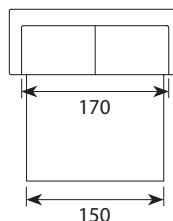

Chicago

Wymiary*

Szerokość • Głębokość • Wysokość w cm

Głębokość siedziska 50 • Wysokość siedziska 49

1
99x92x94

2
157x92x94

2,5/2,5S
180x92x94

3/3S
212x92x94

PUF nr 13 LC lub 14 FIX
81x56x41

powierzchnia spania okazjonalnego:
2,5S - szer. 113/ dł. 179/ głębokość sofy po rozłożeniu funkcji spania 242
3S - szer. 143/ dł. 179/ głębokość sofy po rozłożeniu funkcji spania 242