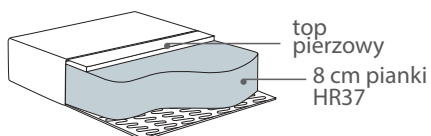

Jolyn

Wymiary*

Szerokość • Głębokość • Wysokość w cm

Głębokość siedziska 54 • Wysokość siedziska 45

Fotel
87x86x100

Puf
49x49x45

* Wymiary mogą się różnić +/- 3%, w zależności od wyboru tapicerki i konfiguracji. Piktogramy nie odzwierciedlają proporcji i kształtu mebla.

Comfort C2

Poduszka siedziska

Wkład poduszki siedziska składa się z wysokoelastycznej pianki (HR) z topem pierzowym.

Jolyn

Jolyn to współczesna, dość swobodna interpretacja klasycznego uszaka. Niezwykle miły, wygodny mebel, który jest również ozdobą w salonie.

Pokocha go każdy, kto lubi godzinami czytać... lub oglądać kino domowe. Można się tutaj wygodnie rozsiąść. Komfortowe podłokietniki dadzą wypocząć ramionom, a rozbudowana część za głową sprawia, że możemy wygodnie się oprzeć i odciążyć kark. Po prostu zrelaksować...

Wysokie, smukłe nóżki dostępne są w wielu kolorach drewna. To detal, który zawsze czyni mebel finezyjnym i eleganckim.

Do wyboru wykończenie w skórze lub w tkaninie.