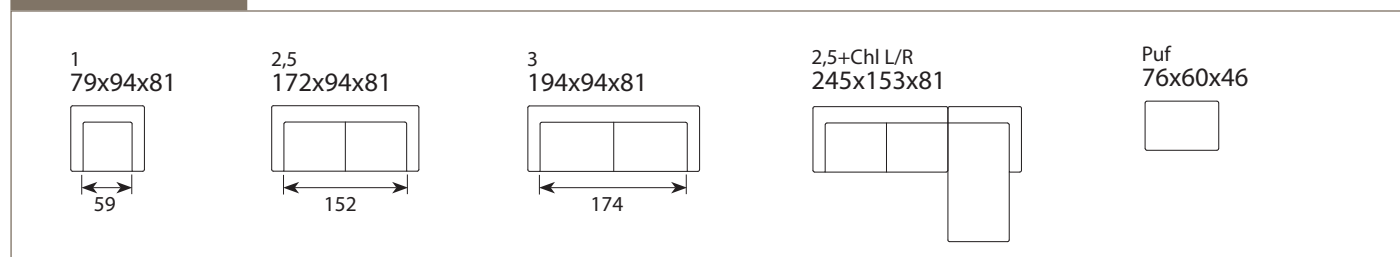

Leon

FIX

COMFEU

COMF 2

TKANINA

SKÓRA

KARTA
PRODUKTOWA

Leon

Wymiary*

Szerokość • Głębokość • Wysokość w cm

Głębokość siedziska 60 • Wysokość siedziska 46

* Wymiary mogą się różnić +/- 3%, w zależności od wyboru tapicerki i konfiguracji. Piktogramy nie odzwierciedlają proporcji i kształtu mebla.