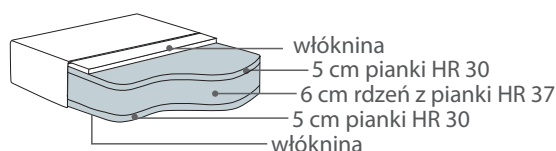

Comfort EU

Poduszka siedziska

Wkład poduszki składa się z pianki wysokoelastycznej pokrytej włókniną.