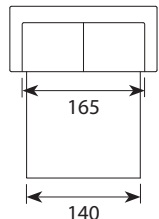

Sedac Nova

Wymiary*

Szerokość • Głębokość • Wysokość w cm

Głębokość siedziska 54 • Wysokość siedziska 45

BOB/GIL/LUC/MAX/PAT 140
185/211/201/213/215x96x90

BOB/GIL/LUC/MAX/PAT 160
205/231/221/233/235x96x90

BOB/GIL/LUC/MAX/PAT 140+CHL
262/288/278/290/292x157x90

Boczki

BOB

GIL

LUC

MAX

PAT

BOB/GIL/LUC/MAX/PAT 160+CHL
282/308/298/310/312x157x90

powierzchnia spania:
140 - szer. 140/ dł. 195/ głębokość sofy po rozłożeniu funkcji spania 220
160 - szer. 160/ dł. 195/ głębokość sofy po rozłożeniu funkcji spania 220