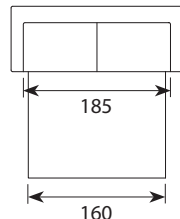

Sedac Nova

Wymiary*

Szerokość • Głębokość • Wysokość w cm

Głębokość siedziska 54 • Wysokość siedziska 45

BOB/GIL/LUC/MAX/PAT 140
185/211/201/213/215x96x90

BOB/GIL/LUC/MAX/PAT 160
205/231/221/233/235x96x90

BOB/GIL/LUC/MAX/PAT 140+CHL
262/288/278/290/292x157x90

Boczki

BOB

GIL

LUC

MAX

PAT

BOB/GIL/LUC/MAX/PAT 160+CHL
282/308/298/310/312x157x90

powierzchnia spania:
140 - szer. 140/ dł. 195/ głębokość sofy po rozłożeniu funkcji spania 220
160 - szer. 160/ dł. 195/ głębokość sofy po rozłożeniu funkcji spania 220