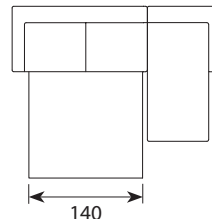

Sedac Nova

Wymiary*

Szerokość • Głębokość • Wysokość w cm

Głębokość siedziska 54 • Wysokość siedziska 45

BOB/GIL/LUC/MAX/PAT 140
185/211/201/213/215x96x90

BOB/GIL/LUC/MAX/PAT 160
205/231/221/233/235x96x90

BOB/GIL/LUC/MAX/PAT 140+CHL
262/288/278/290/292x157x90

Boczki

BOB

GIL

LUC

MAX

PAT

BOB/GIL/LUC/MAX/PAT 160+CHL
282/308/298/310/312x157x90

powierzchnia spania:
140 - szer. 140/ dł. 195/ głębokość sofy po rozłożeniu funkcji spania 220
160 - szer. 160/ dł. 195/ głębokość sofy po rozłożeniu funkcji spania 220

*Wymiary mogą się różnić +/- 3%, w zależności od wyboru tapicerki i konfiguracji. Piktogramy nie odzwierciedlają proporcji i kształtu mebla.

Comfort C1

Poduszka siedziska

Wkład poduszki składa się z pianki wysokoelastycznej pokrytej włókniną.