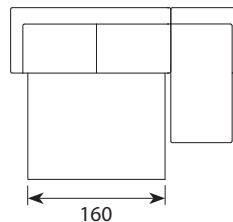

Sedac Nova

Wymiary*

Szerokość • Głębokość • Wysokość w cm

Głębokość siedziska 54 • Wysokość siedziska 45

BOB/GIL/LUC/MAX/PAT 140
185/211/201/213/215x96x90

BOB/GIL/LUC/MAX/PAT 160
205/231/221/233/235x96x90

BOB/GIL/LUC/MAX/PAT 140+CHL
262/288/278/290/292x157x90

Boczki

BOB

GIL

LUC

MAX

PAT

BOB/GIL/LUC/MAX/PAT 160+CHL
282/308/298/310/312x157x90

powierzchnia spania:
140 - szer. 140/ dł. 195/ głębokość sofy po rozłożeniu funkcji spania 220
160 - szer. 160/ dł. 195/ głębokość sofy po rozłożeniu funkcji spania 220

*Wymiary mogą się różnić +/- 3%, w zależności od wyboru tapicerki i konfiguracji. Piktogramy nie odzwierciedlają proporcji i kształtu mebla.

Comfort C1

Poduszka siedziska

Wkład poduszki składa się z pianki wysokoelastycznej pokrytej włókniną.