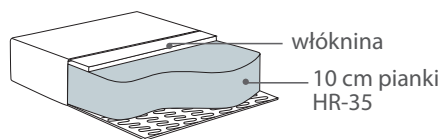

Sedac Nova

Wymiary*

Szerokość • Głębokość • Wysokość w cm

Głębokość siedziska 54 • Wysokość siedziska 45

BOB/GIL/LUC/MAX/PAT 140
185/211/201/213/215x96x90

BOB/GIL/LUC/MAX/PAT 160
205/231/221/233/235x96x90

BOB/GIL/LUC/MAX/PAT 140+CHL
262/288/278/290/292x157x90

Boczki

BOB

GIL

LUC

MAX

PAT

BOB/GIL/LUC/MAX/PAT 160+CHL
282/308/298/310/312x157x90

powierzchnia spania:
140 - szer. 140/ dł. 195/ głębokość sofy po rozłożeniu funkcji spania 220
160 - szer. 160/ dł. 195/ głębokość sofy po rozłożeniu funkcji spania 220

*Wymiary mogą się różnić +/- 3%, w zależności od wyboru tapicerki i konfiguracji. Piktogramy nie odzwierciedlają proporcji i kształtu mebla.

Comfort C1

Poduszka siedziska

Wkład poduszki składa się z pianki wysokoelastycznej pokrytej włókniną.