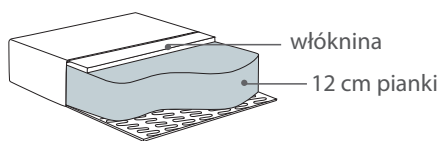

Comfort EU

Poduszka siedziska

Wkład poduszki składa się z pianki pokrytej włókniną.