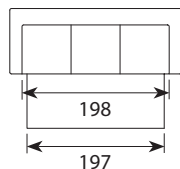

## Wymiary\*

Szerokość • Głębokość • Wysokość w cm

Głębokość siedziska 54 • Wysokość siedziska 43

3F A/3F B/3F C  
238/224/206 x104x90

BOCZEK A  
szerokość 20 cm

BOCZEK B  
szerokość 13 cm

BOCZEK C  
szerokość 4 cm

powierzchnia spania:  
szer. 154/ dł. 197/ głębokość sofy po rozłożeniu funkcji spania 154

\* Wymiary mogą się różnić +/- 3%, w zależności od wyboru tapicerki i konfiguracji. Piktogramy nie odzwierciedlają proporcji i kształtu mebla.