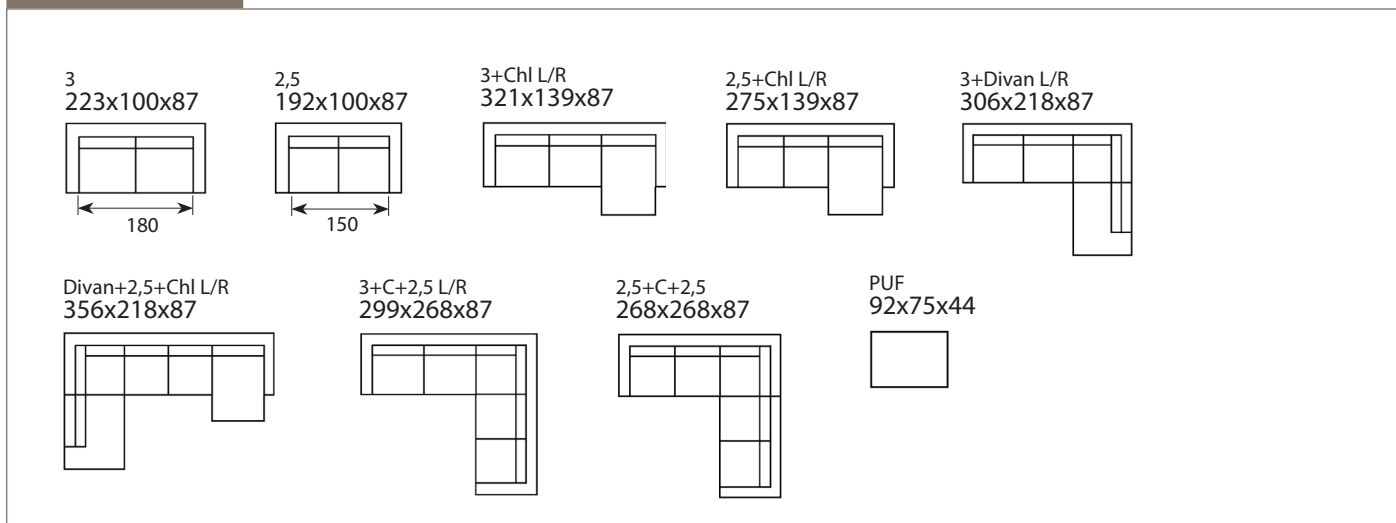

## Wymiary\*

Szerokość • Głębokość • Wysokość w cm

Głębokość siedziska 58 • Wysokość siedziska 43

\* Wymiary mogą się różnić +/- 3%, w zależności od wyboru tapicerki i konfiguracji. Piktogramy nie odzwierciedlają proporcji i kształtu mebla. Występowanie pofalowań w częściach miękkich siedzisk lub oparcie jest wynikiem zamierzonym i zgodnym z pierwotnym założeniem projektowym.