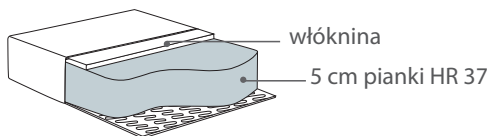

Woof

Wymiary*

Szerokość • Głębokość • Wysokość w cm

Głębokość siedziska 45 • Wysokość siedziska 49

FOTEL
62x62x87

KRZESŁO
48x62x84

* Wymiary mogą się różnić +/- 3%, w zależności od wyboru tapicerki i konfiguracji. Piktogramy nie odzwierciedlają proporcji i kształtu mebla.

Comfort C1

Poduszka siedziska

Wkład wykonany jest z wysokoelastycznej pianki pokrytej włókniną.