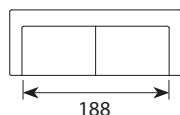

Wymiary*

Szerokość • Głębokość • Wysokość w cm

Głębokość siedziska 48 • Wysokość siedziska 46

1
105x89x90

3
228x89x90

2/2,5
170/206x89x90

2S/2,5S
176/206x89x90

2C2
236x236x90

3C2
295x236x90

powierzchnia spania okazjonalnego:
2S - szer. 113/ dł. 179/ głębokość sofy po rozłożeniu funkcji spania 240
2,5S - szer. 143/ dł. 179/ głębokość sofy po rozłożeniu funkcji spania 240

* Wymiary mogą się różnić +/- 3%, w zależności od wyboru tapicerki i konfiguracji. Piktogramy nie odzwierciedlają proporcji i kształtu mebla.