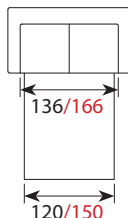

Wymiary*

Szerokość • Głębokość • Wysokość w cm

Głębokość siedziska 48 • Wysokość siedziska 46

1
105x89x90

3
228x89x90

2/2,5
170/206x89x90

2S/2,5S
176/206x89x90

2C2
236x236x90

3C2
295x236x90

powierzchnia spania okazjonalnego:
2S - szer. 113/ dł. 179/ głębokość sofy po rozłożeniu funkcji spania 240
2,5S - szer. 143/ dł. 179/ głębokość sofy po rozłożeniu funkcji spania 240

* Wymiary mogą się różnić +/- 3%, w zależności od wyboru tapicerki i konfiguracji. Piktogramy nie odzwierciedlają proporcji i kształtu mebla.