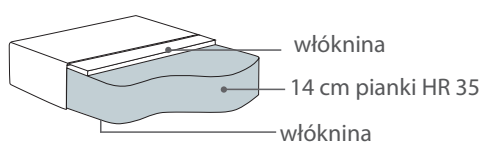

3C2
295x236x90

powierzchnia spania okazjonalnego:
2S - szer. 113/ dł. 179/ głębokość sofy po rozłożeniu funkcji spania 240
2,5S - szer. 143/ dł. 179/ głębokość sofy po rozłożeniu funkcji spania 240

* Wymiary mogą się różnić +/- 3%, w zależności od wyboru tapicerki i konfiguracji. Piktogramy nie odzwierciedlają proporcji i kształtu mebla.

Comfort EU

Poduszka siedziska

Wkład poduszki składa się z pianki wysokoelastycznej pokrytej włókniną.

Poduszka oparciowa

Kształt bryły sofy Bari wyrasta z idei uniwersalnego wzornictwa i jest kwintesencją dobrego smaku projektanta. Łukowa linia boków sofy nadaje jej odrobinę finezji. W skład kolekcji wchodzi kanapy, sofy z funkcją spania, narożniki i fotel. Bari przetrwa wszelkie trendy meblarskiej mody.