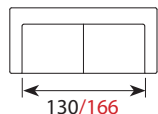

Wymiary*

Szerokość • Głębokość • Wysokość w cm

Głębokość siedziska 48 • Wysokość siedziska 46

1
105x89x90

3
228x89x90

2/2,5
170/206x89x90

2S/2,5S
176/206x89x90

2C2
236x236x90

3C2
295x236x90

powierzchnia spania okazjonalnego:
2S - szer. 113/ dł. 179/ głębokość sofy po rozłożeniu funkcji spania 240
2,5S - szer. 143/ dł. 179/ głębokość sofy po rozłożeniu funkcji spania 240

* Wymiary mogą się różnić +/- 3%, w zależności od wyboru tapicerki i konfiguracji. Piktogramy nie odzwierciedlają proporcji i kształtu mebla.